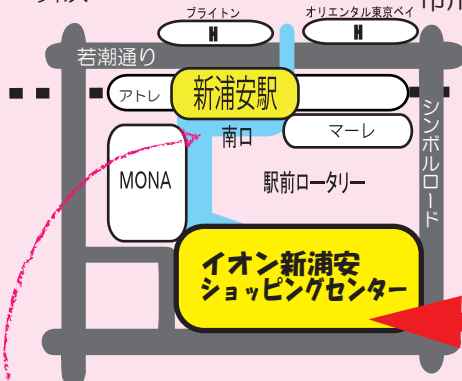

チケット

前売り券 2,000円

(学割 1,000円)

当日券 2,500円

(学割 1,500円)

*学割対象：中学生・高校生
(受付時に学生証の提示をお願いする場合があります)
*小学生以下は無料

←舞浜 市川塩浜→

アクセス

JR京葉線・武蔵野線「新浦安駅」
南口より徒歩約8分。
「イオン新浦安店」の4階。
浦安市民プラザWAVE101大ホール。

**イオン新浦安ショッピングセンター
4階 浦安市民プラザ WAVE 101**

駅前デッキを通るとイオンの2階に入れます。 *イオンの駐車場がございますが、土日は混雑いたします。チケット料金での駐車場割引サービスは行っておりません。

CAST & STAFF

★あきこ ★そうちゃん
★ショウ ★高橋美智子
★たかみー ★ちーば君
★どろっぴ ★N田 ★のっち
★のどん ★はーちん
★早川加奈子 ★深井美穂
★山中まこ ★RIO
★れいちゃん ★渡邊千恵
★ジンバの仲間たち